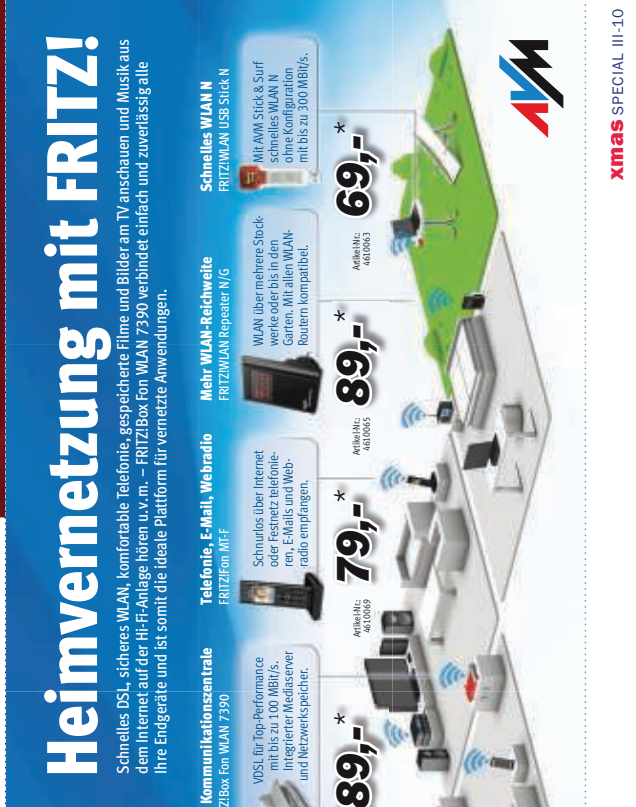

Schnelles WLAN FRITZ!WLAN USB Stick N

69,-*
Mit AM Stick & Surf schnelles WLAN ohne Konfiguration mit bis zu 300 Mbit/s.
Artikel-Nr.: 4610063