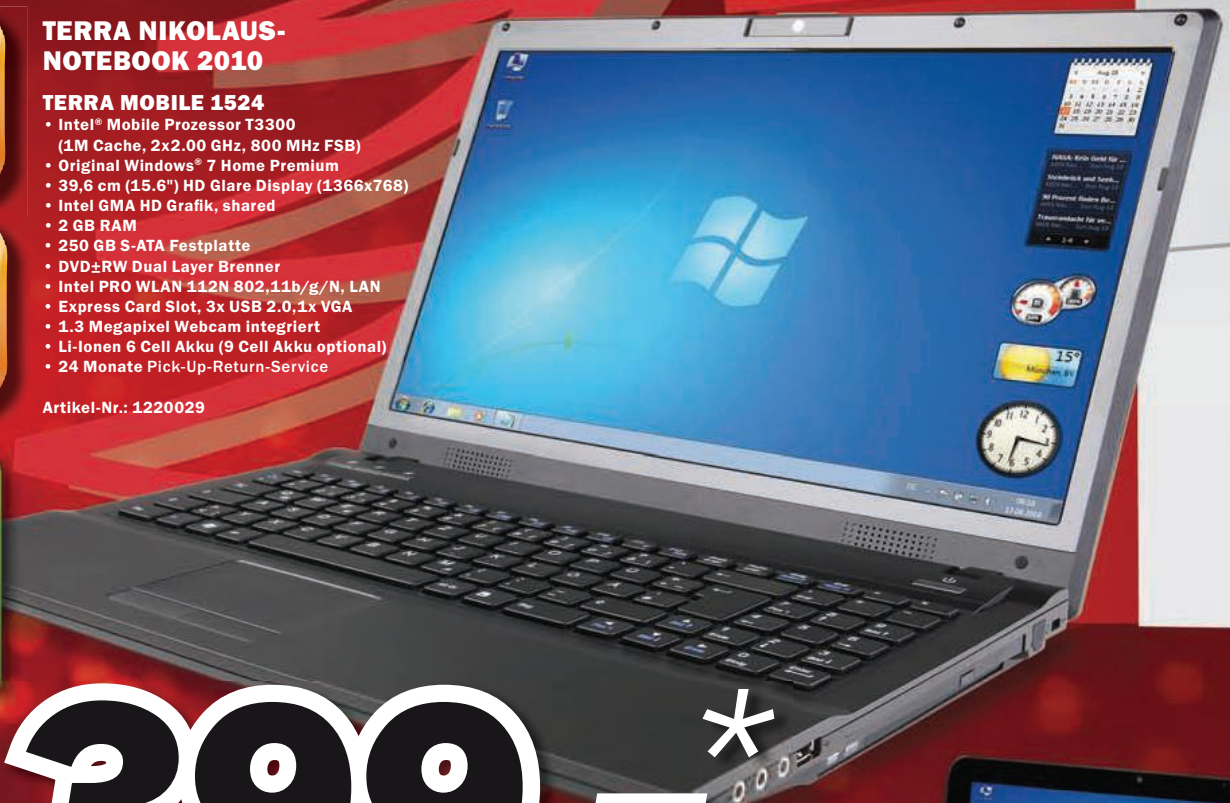

Windows®. Leben ohne Grenzen. WORTMANN AG empfiehlt Windows 7.

SPECIAL III-10

terra®
Qualität aus Deutschland

THIS IS X-MAS!

**250
GB HD**

**2 GB
RAM**

TERRA NIKOLAUS- NOTEBOOK 2010

TERRA MOBILE 1524

- Intel® Mobile Prozessor T3300 (1M Cache, 2x2.00 GHz, 800 MHz FSB)
- Original Windows® 7 Home Premium
- 39,6 cm (15.6") HD Glare Display (1366x768)
- Intel GMA HD Grafik, shared
- 2 GB RAM
- 250 GB S-ATA Festplatte
- DVD±RW Dual Layer Brenner
- Intel PRO WLAN 112N 802.11b/g/n, LAN
- Express Card Slot, 3x USB 2.0, 1x VGA
- 1.3 Megapixel Webcam integriert
- Li-Ionen 6 Cell Akku (9 Cell Akku optional)
- 24 Monate Pick-Up-Return-Service

Artikel-Nr.: 1220029

399,-*

HIGHLIGHT:
Das TERRA PAD 1050
Seite 3 >>

Microsoft®
AUTHORIZED
Distributor